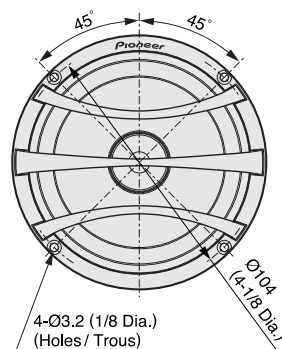

10cm

60w MAX.

- MAX. MUSIC POWER 60 W (100 W*)
- NOMINAL POWER 15 W
- WOOFER Ø100 mm
- IMPEDANCE 4 OHMS
- SENSITIVITY 86 dB
- FREQUENCY RESPONSE 60 Hz TO 30 000 Hz
- GROSS WEIGHT 1.45 kg 3 lb 3 oz

* CUTOFF FREQUENCY = 250 Hz
-12 dB/oct. or more

XCN/EW

1 PAIR

Pioneer

PIONEER EUROPE NV Haven 1087, Keetberglaan 1, B-9120 Melsele, Belgium/Belgio/Belgique

TS-S101PRS

HP de fréquences moyennes **10cm**

60WMAX.

※ Cut out hole / Orificie

Unit/Unité:mm(in.)

- PUISSANCE MUSICALE MAXIMUM 60 W (100 W*)
- PUISSANCE NOMINALE 15 W
- HP GRAVE Ø100 mm
- IMPEDANCE 4 OHMS
- SENSIBILITE 86 dB
- BANDE PASSANTE 60 Hz À 30 000 Hz
- POIDS BRUT 1,45 kg