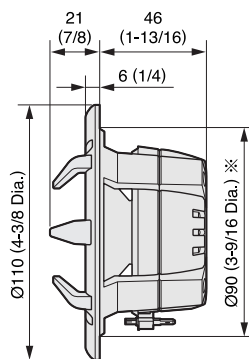

10cm

60w MAX.

- MAX. MUSIC POWER 60 W (100 W*)
- NOMINAL POWER 15 W
- WOOFER Ø100 mm
- IMPEDANCE 4 OHMS
- SENSITIVITY 86 dB
- FREQUENCY RESPONSE 60 Hz TO 30 000 Hz
- GROSS WEIGHT 1.45 kg 3 lb 3 oz

* CUTOFF FREQUENCY = 250 Hz
-12 dB/oct. or more

XCN/EW

1 PAIR

Pioneer

PIONEER EUROPE NV Haven 1087, Keetberglaan 1, B-9120 Melsele, Belgium/Belgio/Belgique

TS-S101PRS

HP de fréquences moyennes **10cm**

60WMAX.

※ Cut out hole / Orificie

Unit/Unité:mm(in.)

- PUISSANCE MUSICALE MAXIMUM 60 W (100 W*)
- PUISSANCE NOMINALE 15 W
- HP GRAVE Ø100 mm
- IMPEDANCE 4 OHMS
- SENSIBILITE 86 dB
- BANDE PASSANTE 60 Hz À 30 000 Hz
- POIDS BRUT 1,45 kg